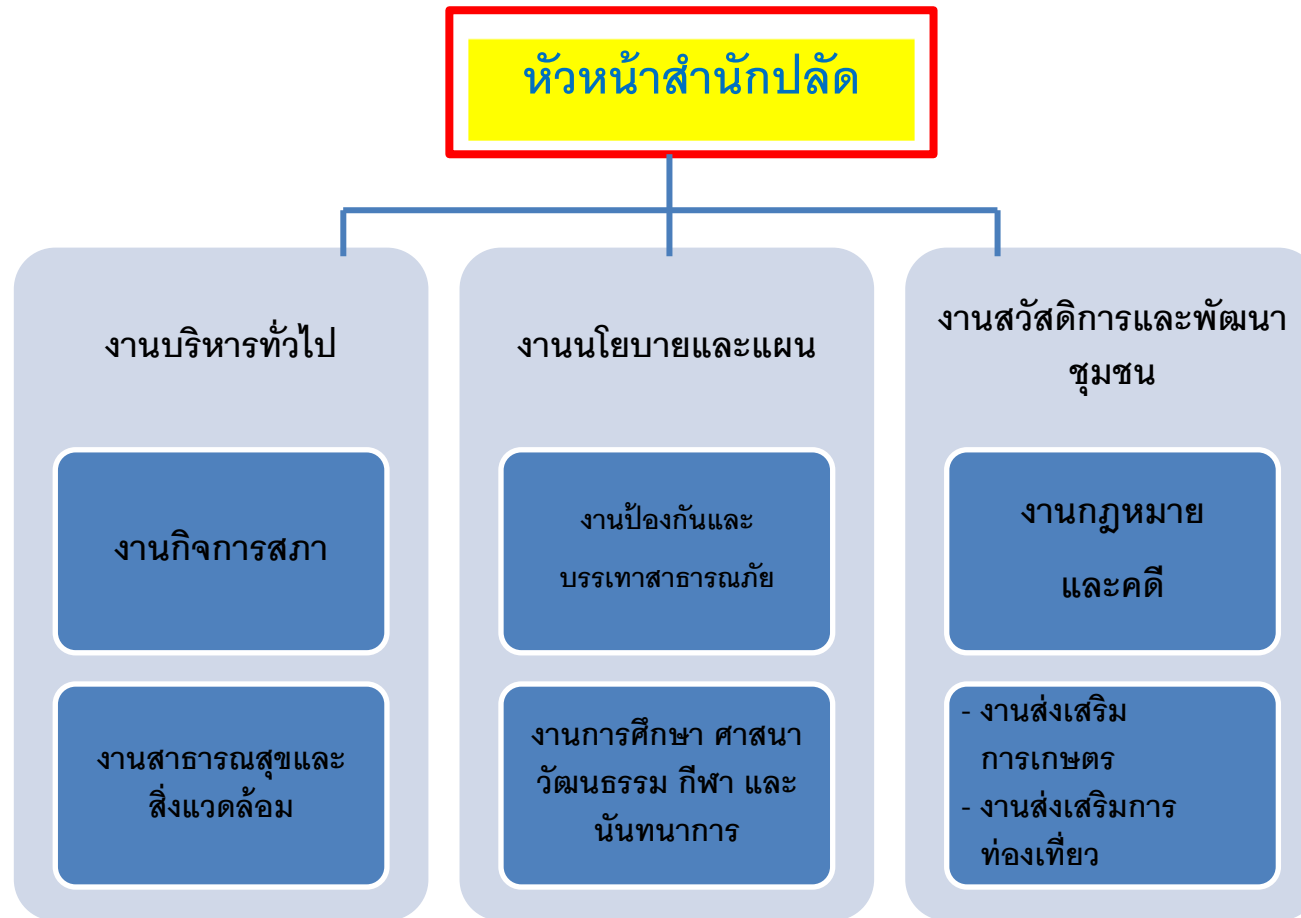

โครงสร้างองค์กร
องค์การบริหารส่วนตำบลนครชุม
อำเภอดอกคำใต้ จังหวัดพะเยา

สภาองค์การบริหารส่วนตำบล

สำนักปลัด

องค์การบริหารส่วนตำบลนครชุม

องค์การบริหารส่วนตำบลดอนศรีชุม
อำเภอดอกคำใต้ จังหวัดพะเยา

กองคลัง

ผู้อำนวยการกองคลัง

งานประสาน
สาธารณูปโภค

งานผังเมือง