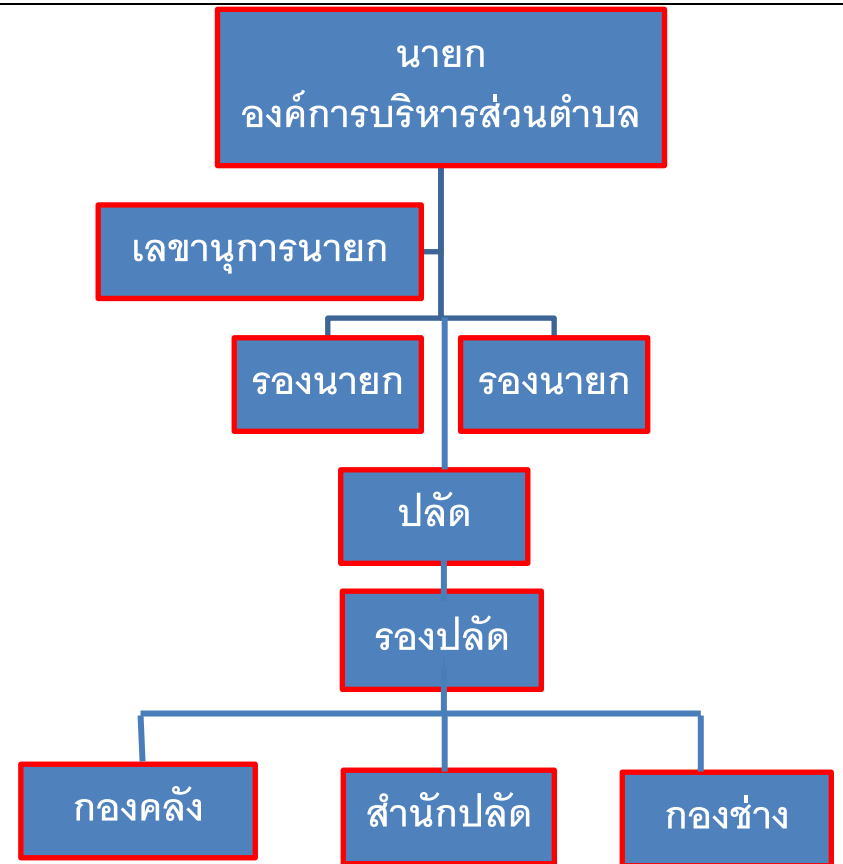

โครงสร้างองค์กร
องค์การบริหารส่วนตำบลนครชุม
อำเภอดอกคำใต้ จังหวัดพะเยา

สภาองค์การบริหารส่วนตำบล

สำนักปลัด

องค์การบริหารส่วนตำบลนครชุม

องค์การบริหารส่วนตำบลดอนศรีชุม
อำเภอดอกคำใต้ จังหวัดพะเยา

กองคลัง

ผู้อำนวยการกองคลัง

งานประสาน
สาธารณูปโภค

งานผังเมือง